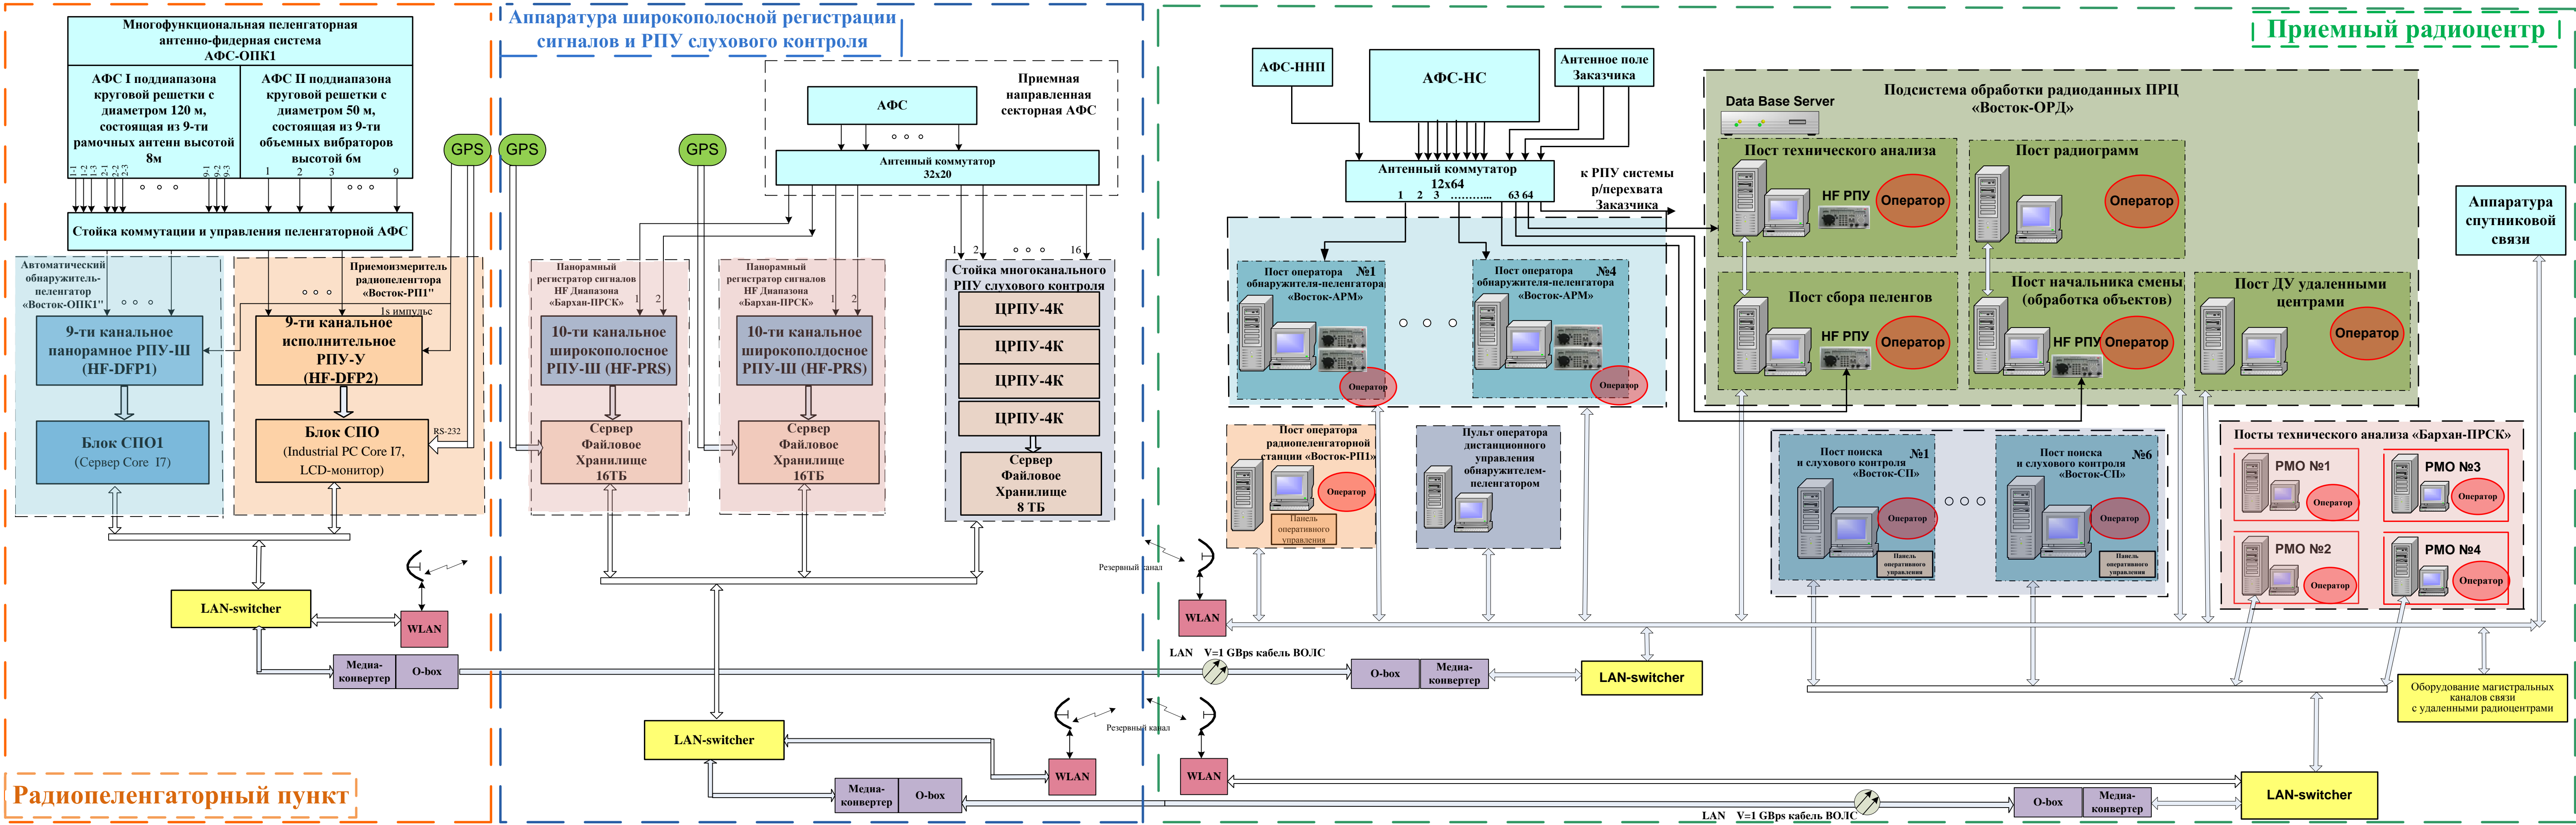

**Структура Центра радиомониторинга Стационарного комплекса радиоконтроля и местоопределения  
источников радиоизлучений HF диапазона «ВОСТОК-М»**

Рисунок 2