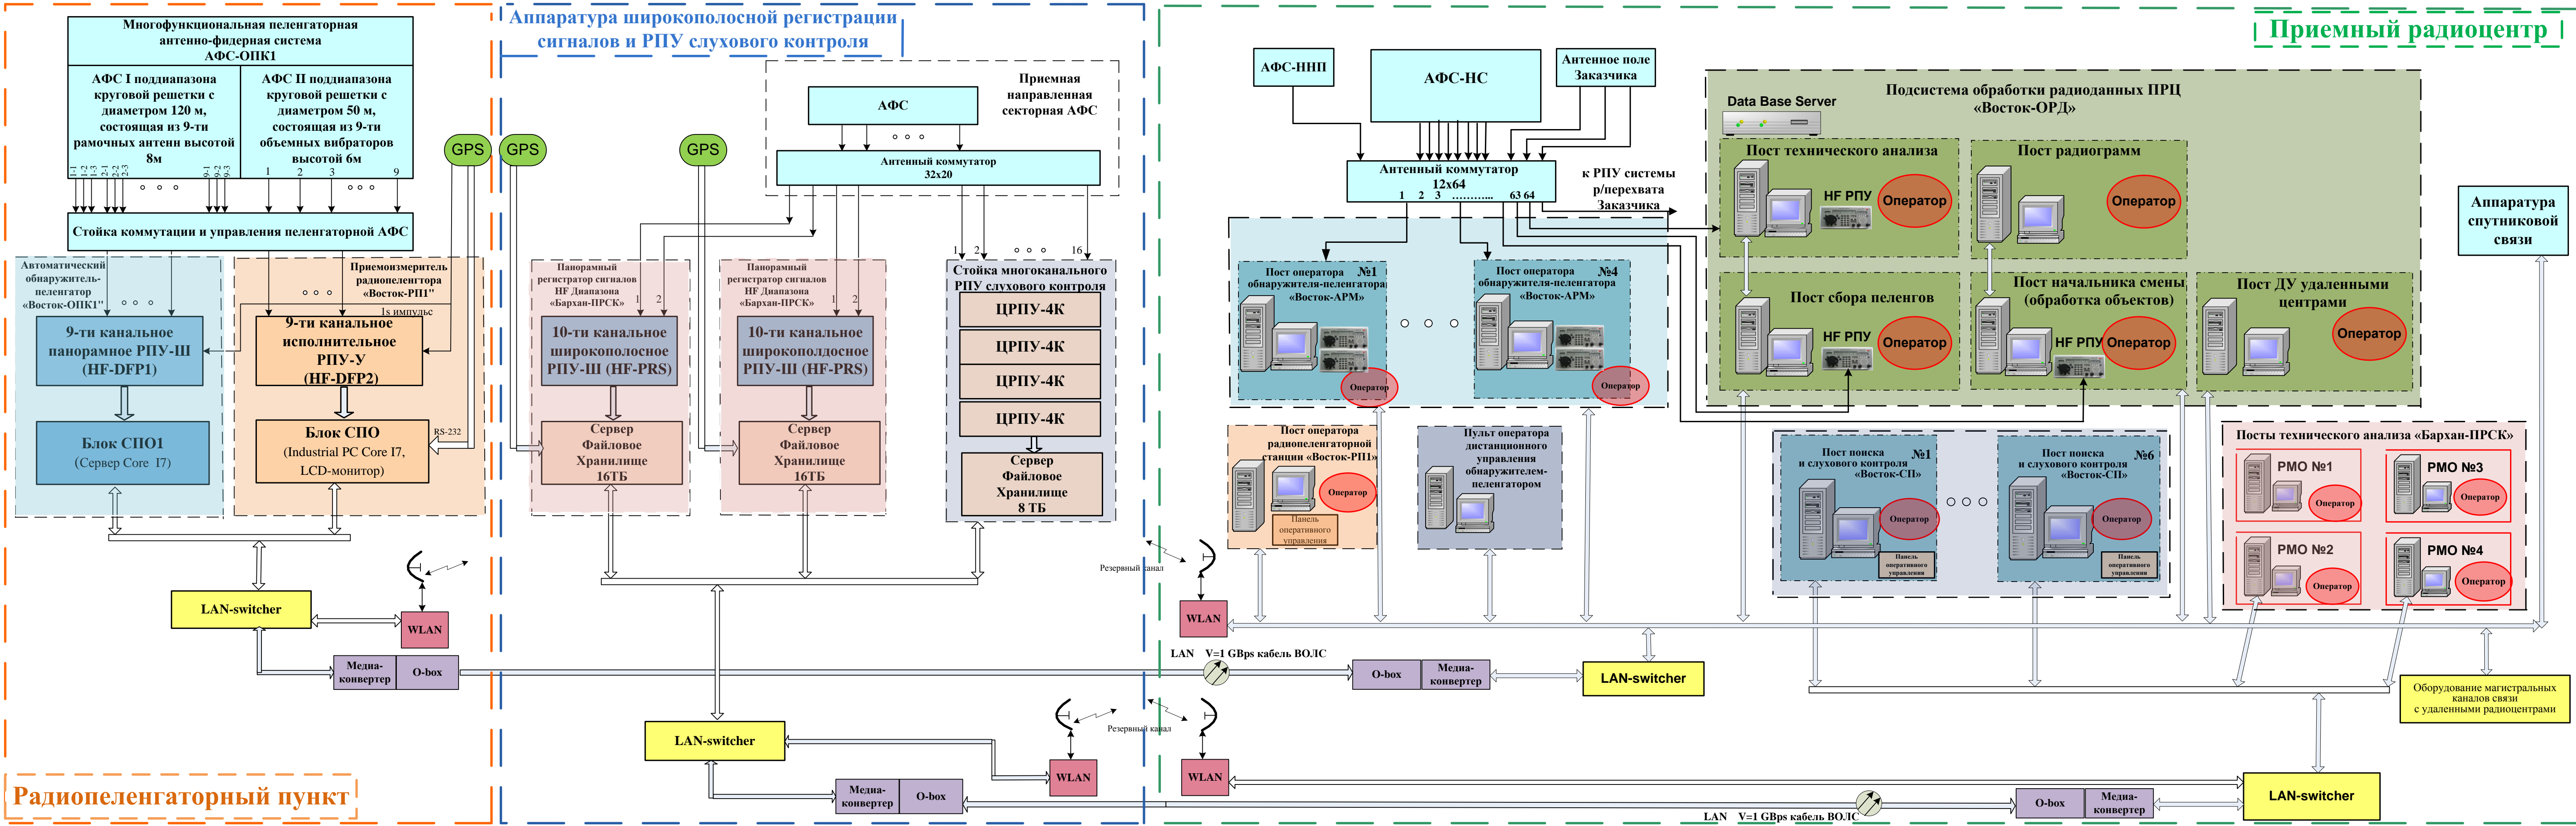

**Структура Центра радиомониторинга Стационарного комплекса радиоконтроля и местоопределения
источников радиоизлучений HF диапазона «ВОСТОК-М»**

Рисунок 2