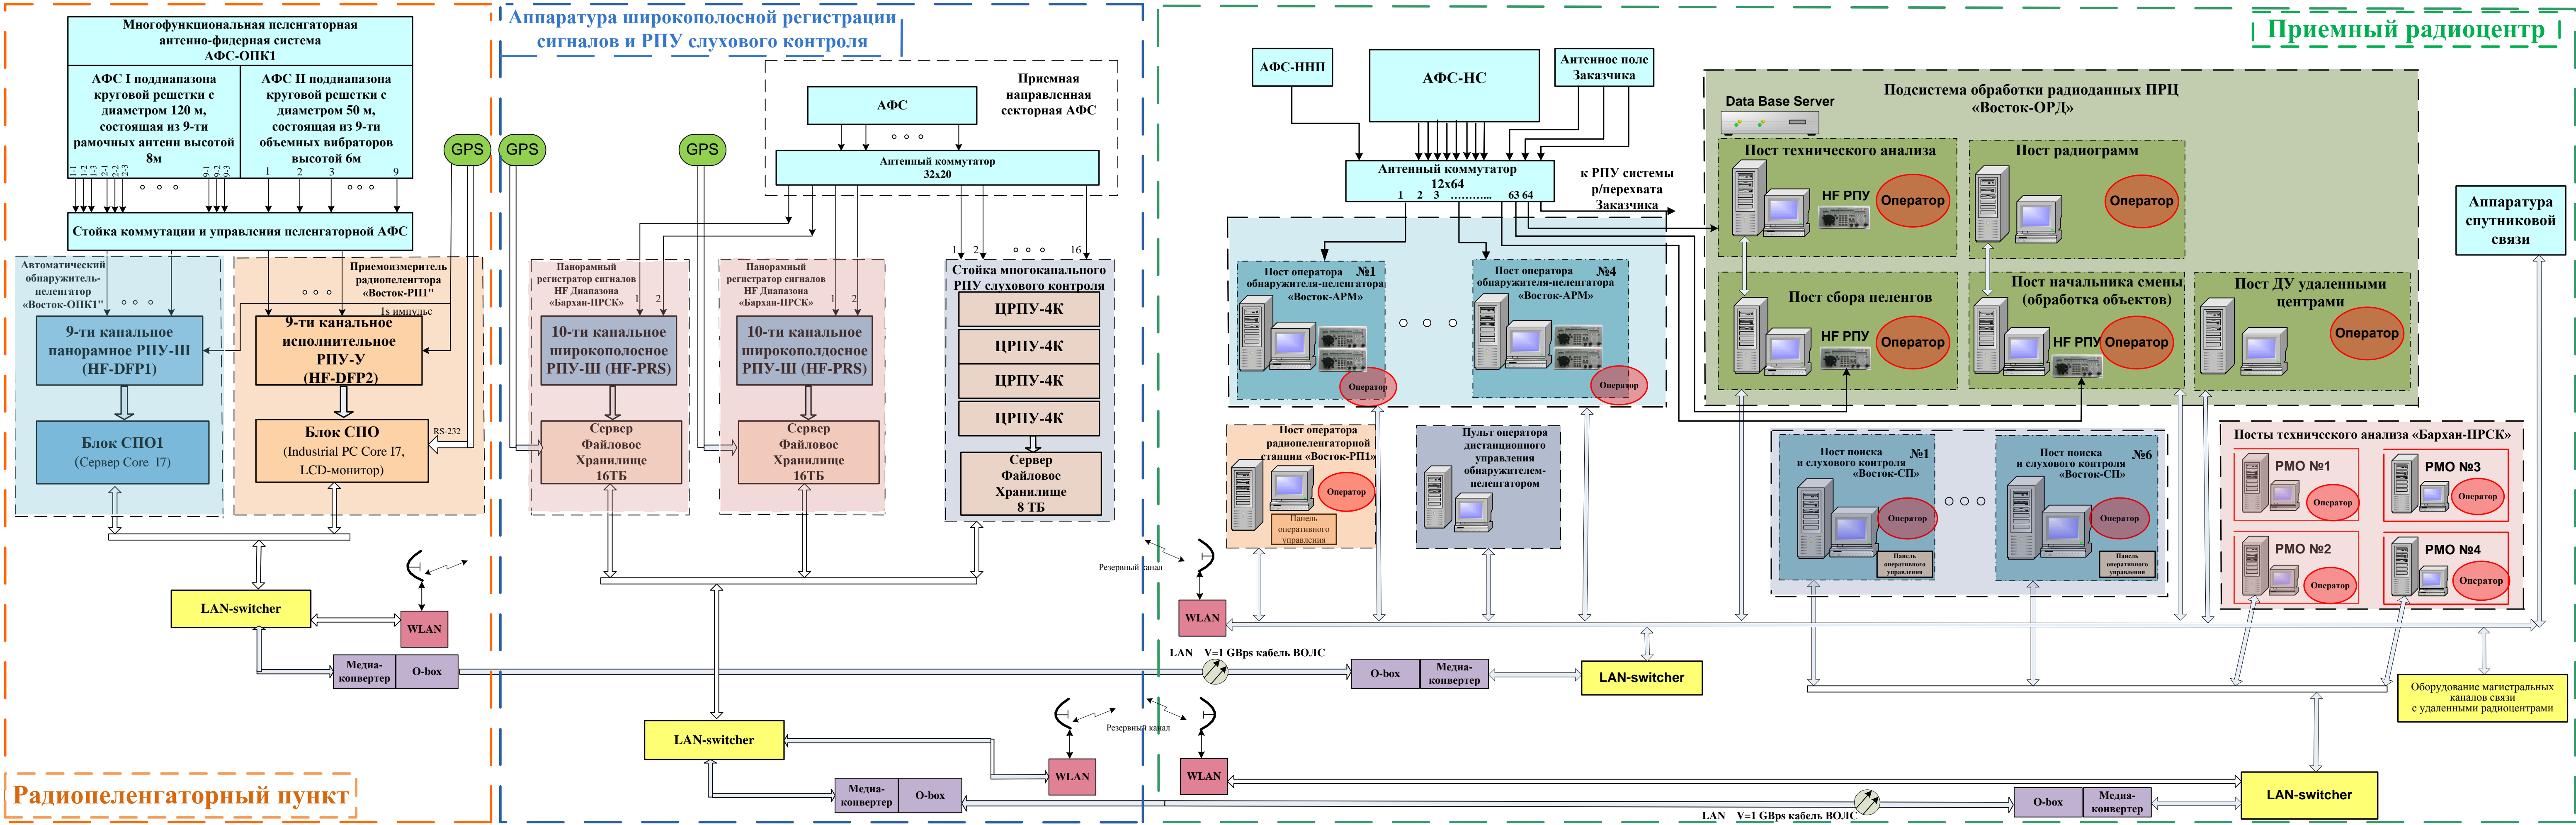

**Структура Центра радиомониторинга Стационарного комплекса радиоконтроля и местоопределения
источников радиоизлучений HF диапазона «ВОСТОК-М»**

Рисунок 2